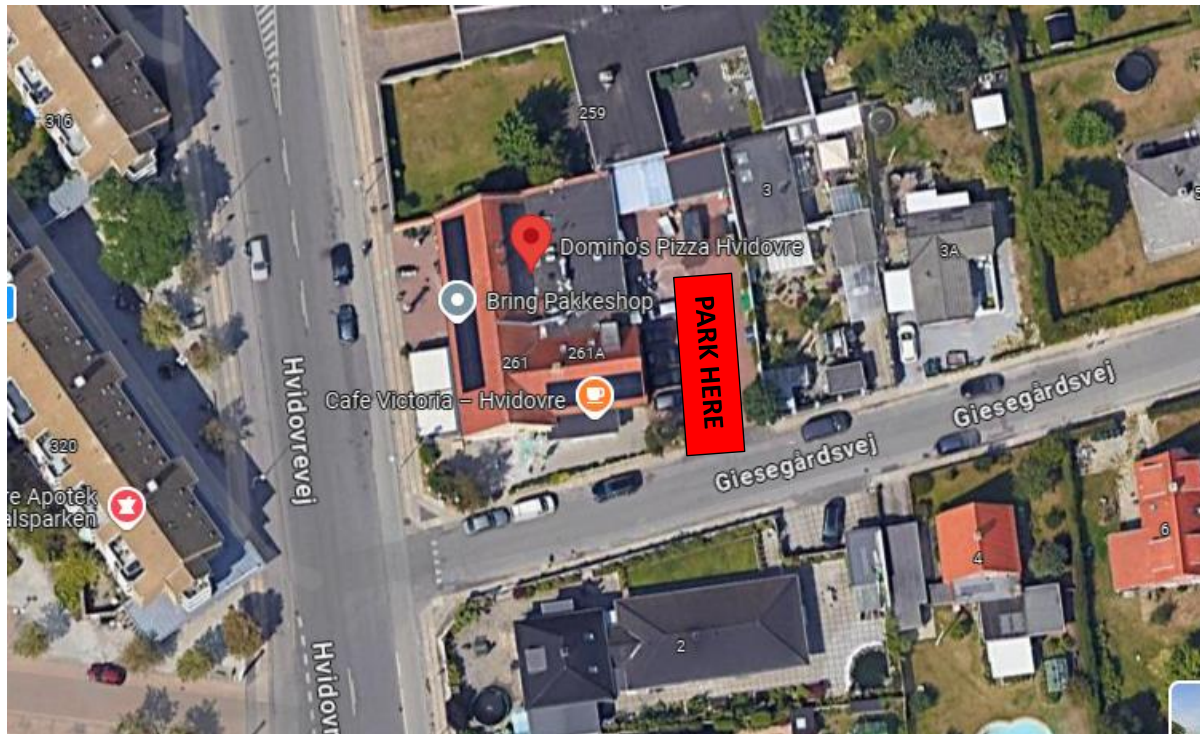

6907 DOM Hvidovre

Adress: Hvidovrevej 261B, 2650 Hvidovre

Phone: 33 12 34 56

Deliver in this yard