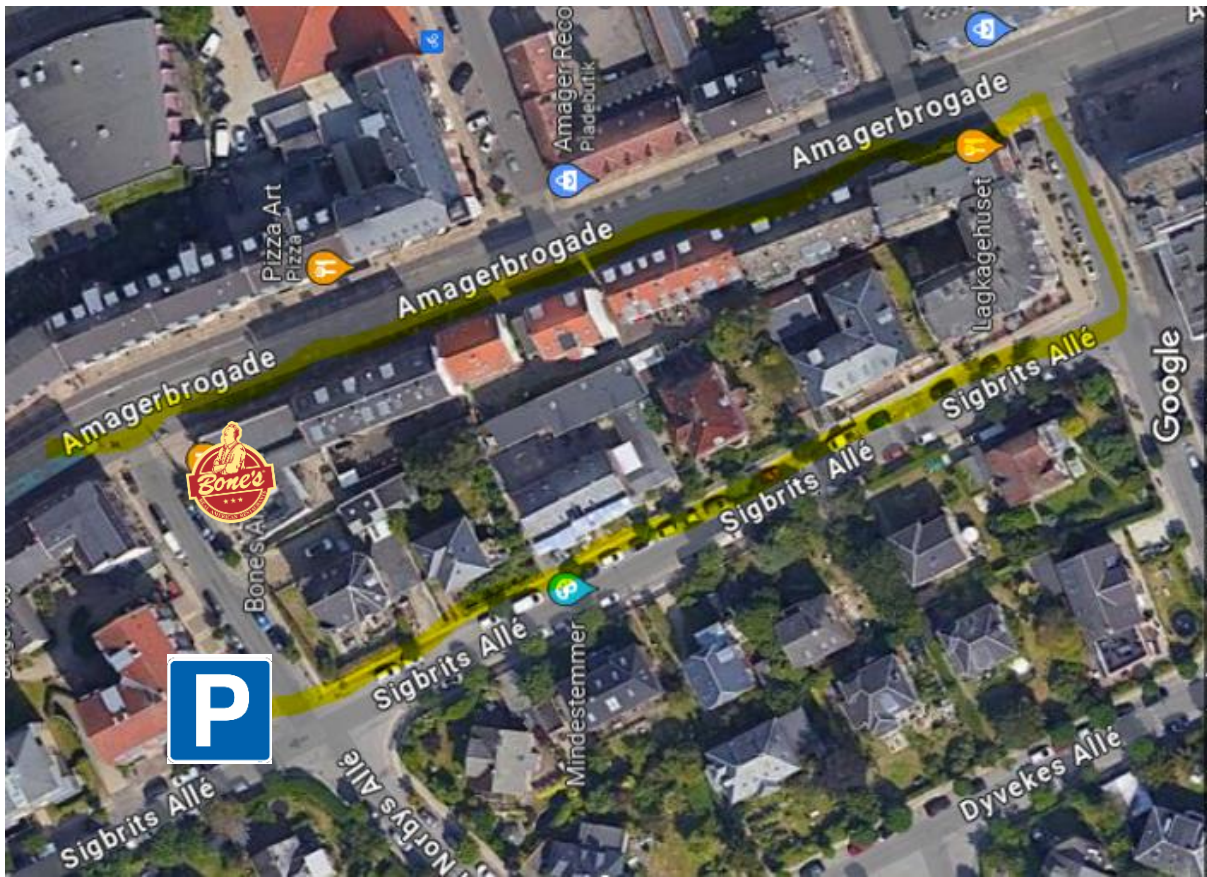

Bones, Amagerbrogade 132, 2300 København S – Rest. Nr. 1919 (levering kun forvogn)

Indkørsel skal ske via Amagerbrogade – Chr. II's Alle – Sigbrits Alle

Lastbil parkeres på hjørnet af Sigbrits Alle og Søren Norbys Alle (husk p-skive)

Udkørsel via Sigbrits Alle til Engelsbvej

Der skal stadig leveres ind via den grå dør til Bones